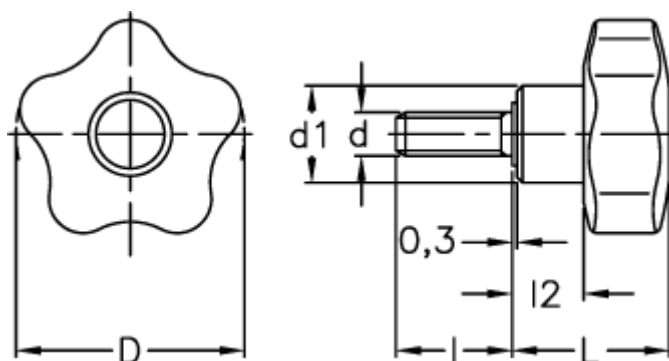

Varenummer: 23020698326  
Beskrivelse: E+G Stjernegreb i termoplast  
VCT.25 p-M6x16-C6, rød dækkappe

## Mål

D	= 25
d1	= 13
d 6g	= M6
l	= 16
L	= 19.0
l2	= 8